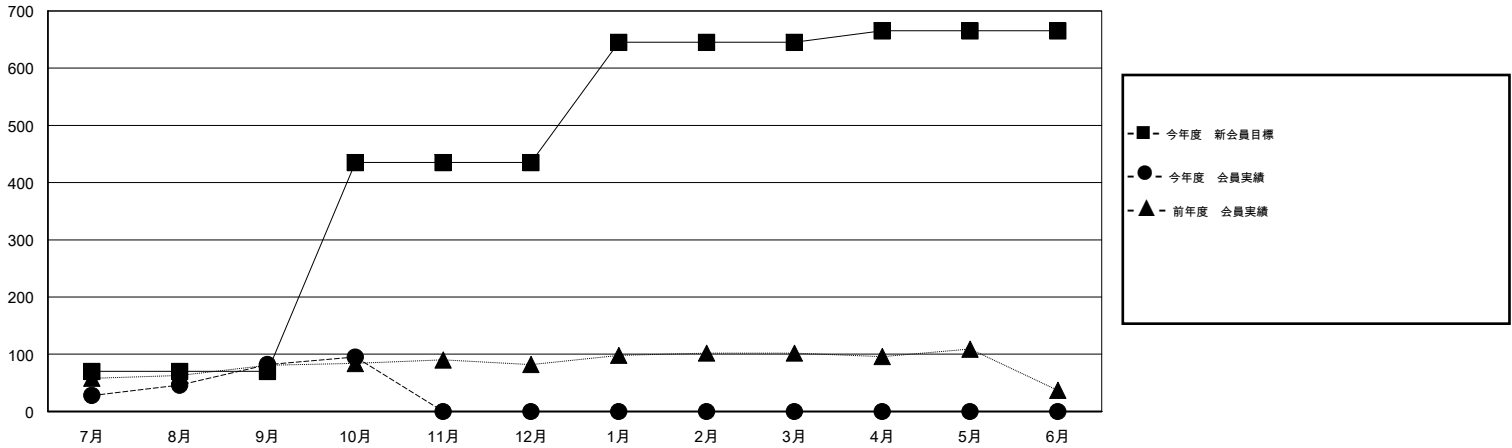

# MONTHLY MEMBERSHIP PROGRESS REPORT

District 337 E

Results as of: 10/31/2015

GMT: Masayoshi Maruyama

地域 JAPAN

GMT会則地域 5-Jap

クラブ				
結果 : 2015-2016				
四半期	新クラブ目標	新クラブ	解散クラブ	純増 / 減
7月/8月/9月	0	0	0	0
10月/11月/12月	0	0	0	0
1月/2月/3月	2	0	0	0
4月/5月/6月	0	0	0	0

名				
結果 : 2015-2016				
四半期	新会員目標	チャーターメン バー / 新会員	退会者	純増 / 減
7月/8月/9月	70	110	28	82
10月/11月/12月	365	21	8	13
1月/2月/3月	210	0	0	0
4月/5月/6月	20	0	0	0

新クラブ目標及び実績累計

会員目標及び実績累計

解散クラブ: 0	32 CLUBS OF 57 一名以上の新会員を登録	男女別
		男性 1,460 (82.91%)
		女性 301 (17.09%)
退会者	<a href="#">健康診断データはこちら</a>	家族会員 344
物故会員 1		世帯主 155
クラブ解散 0		世帯主以外 189
その他 35		
合計 36		