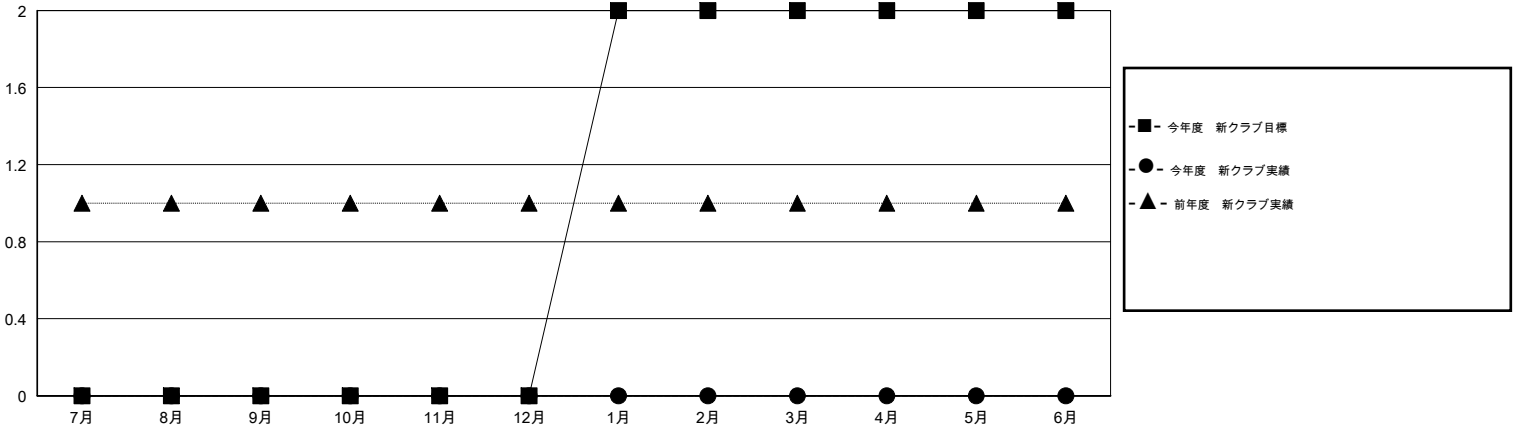

# MONTHLY MEMBERSHIP PROGRESS REPORT

District 337 E

Results as of: 10/31/2015

GMT: Masayoshi Maruyama

地域 JAPAN

GMT会則地域 5-Jap

クラブ				
結果 : 2015-2016				
四半期	新クラブ目標	新クラブ	解散クラブ	純増 / 減
7月/8月/9月	0	0	0	0
10月/11月/12月	0	0	0	0
1月/2月/3月	2	0	0	0
4月/5月/6月	0	0	0	0

名				
結果 : 2015-2016				
四半期	新会員目標	チャーターメン バー / 新会員	退会者	純増 / 減
7月/8月/9月	70	110	28	82
10月/11月/12月	365	21	8	13
1月/2月/3月	210	0	0	0
4月/5月/6月	20	0	0	0

新クラブ目標及び実績累計

会員目標及び実績累計

解散クラブ: 0	32 CLUBS OF 57 一名以上の新会員を登録	男女別
		男性 1,460 (82.91%)
		女性 301 (17.09%)
退会者	<a href="#">健康診断データはこちら</a>	家族会員 344
物故会員 1		世帯主 155
クラブ解散 0		世帯主以外 189
その他 35		
合計 36		